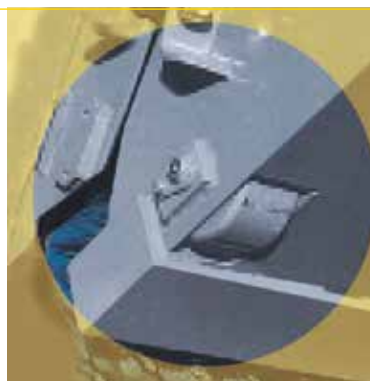

BALAYEUSE À GODET COLLECTEUR

DONNÉES TECHNIQUES

Modèle		SP 110	SPS 125	SPS 140	SPS 155	SPS 168	SPS 180	SPS 210	
			SHS 125	SHS 140	SHS 155	SHS 168	SHS 180	SHS 210	
Largeur de travail	mm	1100	1250	1400	1550	1680	1800	2100	
Largeur totale	mm	1210	1360	1510	1660	1790	1910	2210	
Débit d'huile, min-max	l/min	20 - 30	25 - 35	30 - 40		35 - 50		50 - 90	
Pression d'huile, min-max	bar	140 - 175	160 - 240					180 - 240	
Poids équipement standard mod. SP/SPS	kg	215	275	310	350	375	395	485	
Poids équipement standard mod. SHS	kg	---	310	345	385	410	430	525	
Matériel brosse	segments remplaçables en polypropylène								
Anneau Brosse	Ø mm	400 x n. 30	550 x n. 28	550 x n. 31	550 x n. 34	550 x n. 37	550 x n. 39	550 x n. 46	
Poids brosse latérale ⁽¹⁾	kg	---	22	23		24	25		
Vitesse optimale de la brosse	tours/ min	120							
Capacité godet collecteur	lt	195	345	390	435	470	505	580	
Capacité réservoir d'eau ⁽¹⁾	lt	100							
	kg	1,1 - 1,4	1,4 - 1,8	1,7 - 2,5	2,2 - 2,8	2,5 - 3,6	2,9 - 4,2	3,5 - 4,8	
	ton	---	1,5 - 2,5	2,2 - 3,0	2,8 - 3,8	3,4 - 4,8	4,0 - 5,2	4,6 - 5,5	
	ton	---	---	2,8 - 3,5	3,1 - 3,8	3,5 - 4,2	4,0 - 5,0	4,5 - 5,2	
	ton	---	---	---	---	---	4,0 - 5,0	4,5 - 6,0	
Dimensions d'encombrement sans options		A cm	121	136	151	166	179	191	221
		B cm	47	60	60	60	60	60	60
		C cm	106	140	140	140	140	140	140

⁽¹⁾ Option

Mod. SP 110 moteur hydraulique avec transmission par chaîne.

Mod. SPS/SHS moteur hydraulique monté directement sur l'arbre brosse. Élimine l'usure des pièces de transmission. Godet collecteur avec **lame d'attaque en acier anti-usure, boulonnée réversible.**

Le modèle SHS

Élimine l'usure du fond du godet avec des roues robustes en acier pour le glissement du godet.

G.F. Gordini srl

Via E. Mattei, 4 - 48012 Bagnacavallo RA - Italy

tel. +39 0545 62712 fax +39 0545 62140